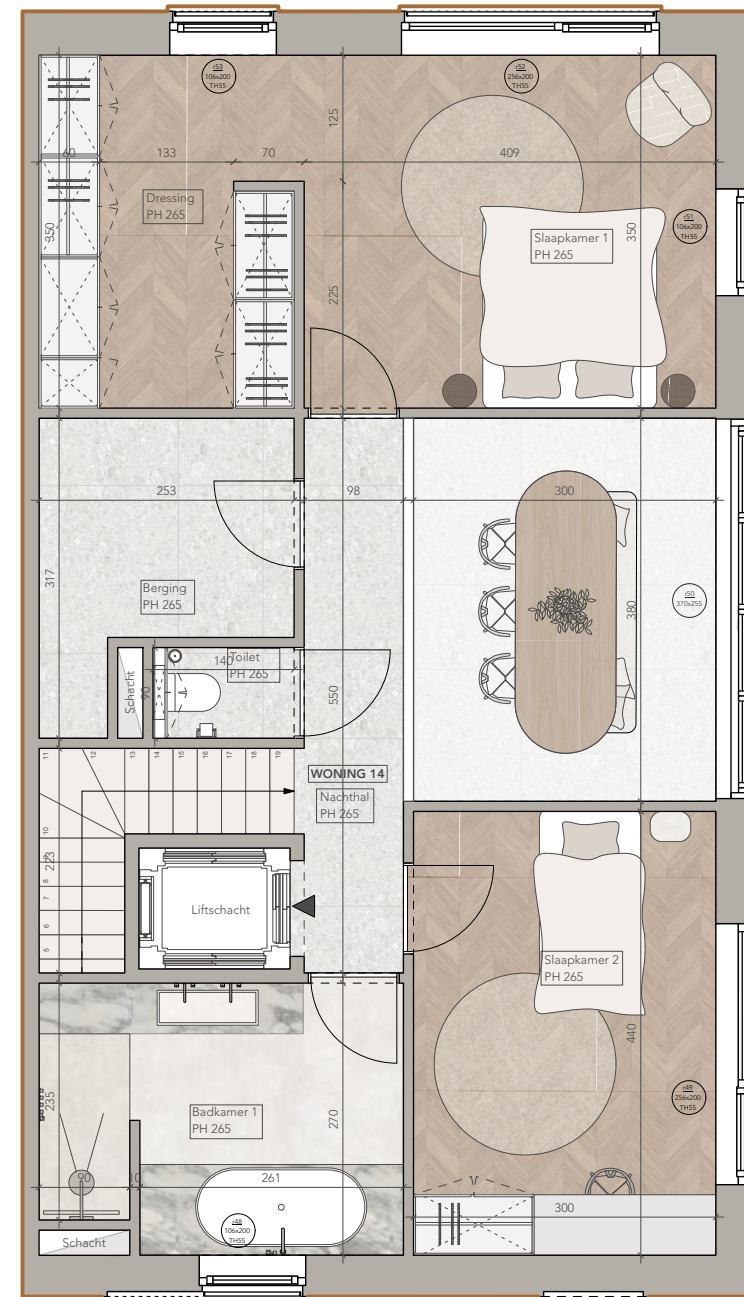

Grondplan LOFTWONING 14

Niveau: 0

Schaal 1/75

Grondplan LOFTWONING 14

Niveau: +1

Schaal 1/75

PLAN LOFTWONING 14

Oppervlakte:	186 m ²
Terras:	66 m ²
Niveau:	0/+1
Slaapkamers:	2